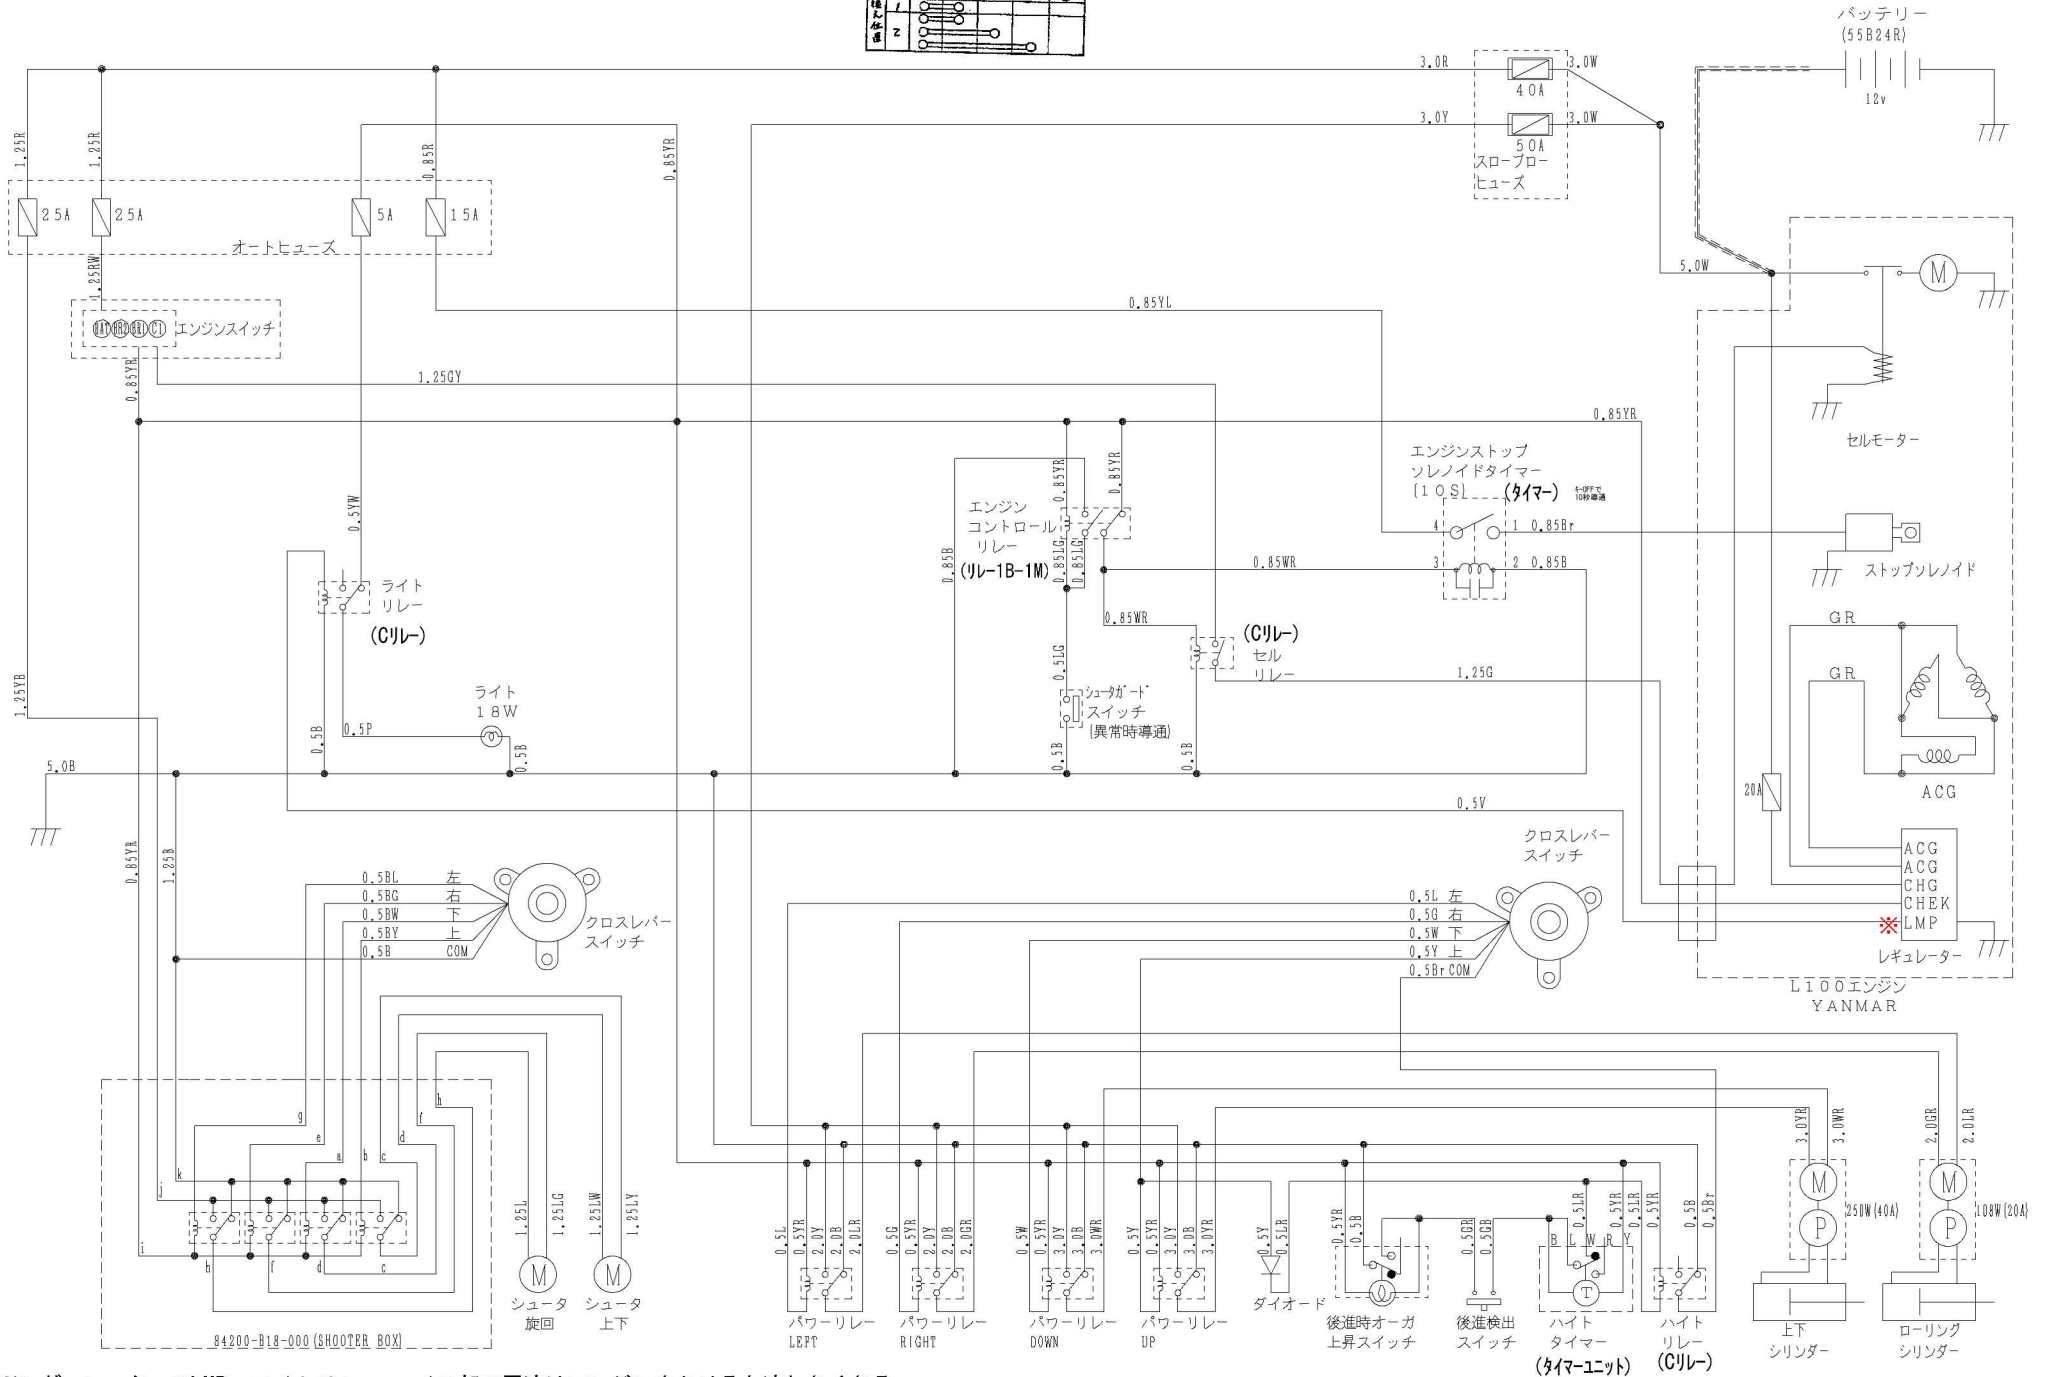

品名	規格	標準記号	実用記号	実用記号	実用記号	実用記号	実用記号	実用記号	実用記号
①	②	③	④	⑤	⑥	⑦	⑧	⑨	⑩
①	②	③	④	⑤	⑥	⑦	⑧	⑨	⑩
①	②	③	④	⑤	⑥	⑦	⑧	⑨	⑩
①	②	③	④	⑤	⑥	⑦	⑧	⑨	⑩
①	②	③	④	⑤	⑥	⑦	⑧	⑨	⑩
①	②	③	④	⑤	⑥	⑦	⑧	⑨	⑩
①	②	③	④	⑤	⑥	⑦	⑧	⑨	⑩
①	②	③	④	⑤	⑥	⑦	⑧	⑨	⑩
①	②	③	④	⑤	⑥	⑦	⑧	⑨	⑩

※レギュレーターのLMP~ライトリレー コイル部の電流はエンジンをかけると流れなくなる。  
 ただし、チャージ異常の時には電流が流れるので、ボンネットライトが消えた場合はレギュレーターのチャージ異常を確認する。

SX1092

適用号機：14\*\*\*\*~

83100-A90-000

項目	記号	端子記号
電源	B	B
エンジン	E	E
ライト	L	L
シールド	S	S
その他	Z	Z

※レギュレーターのLMP~ライトリレー コイル部の電流はエンジンをかけると流れなくなる。  
 ただし、チャージ異常の時には電流が流れるので、ボンネットライトが消えた場合はレギュレーターのチャージ異常を確認する。