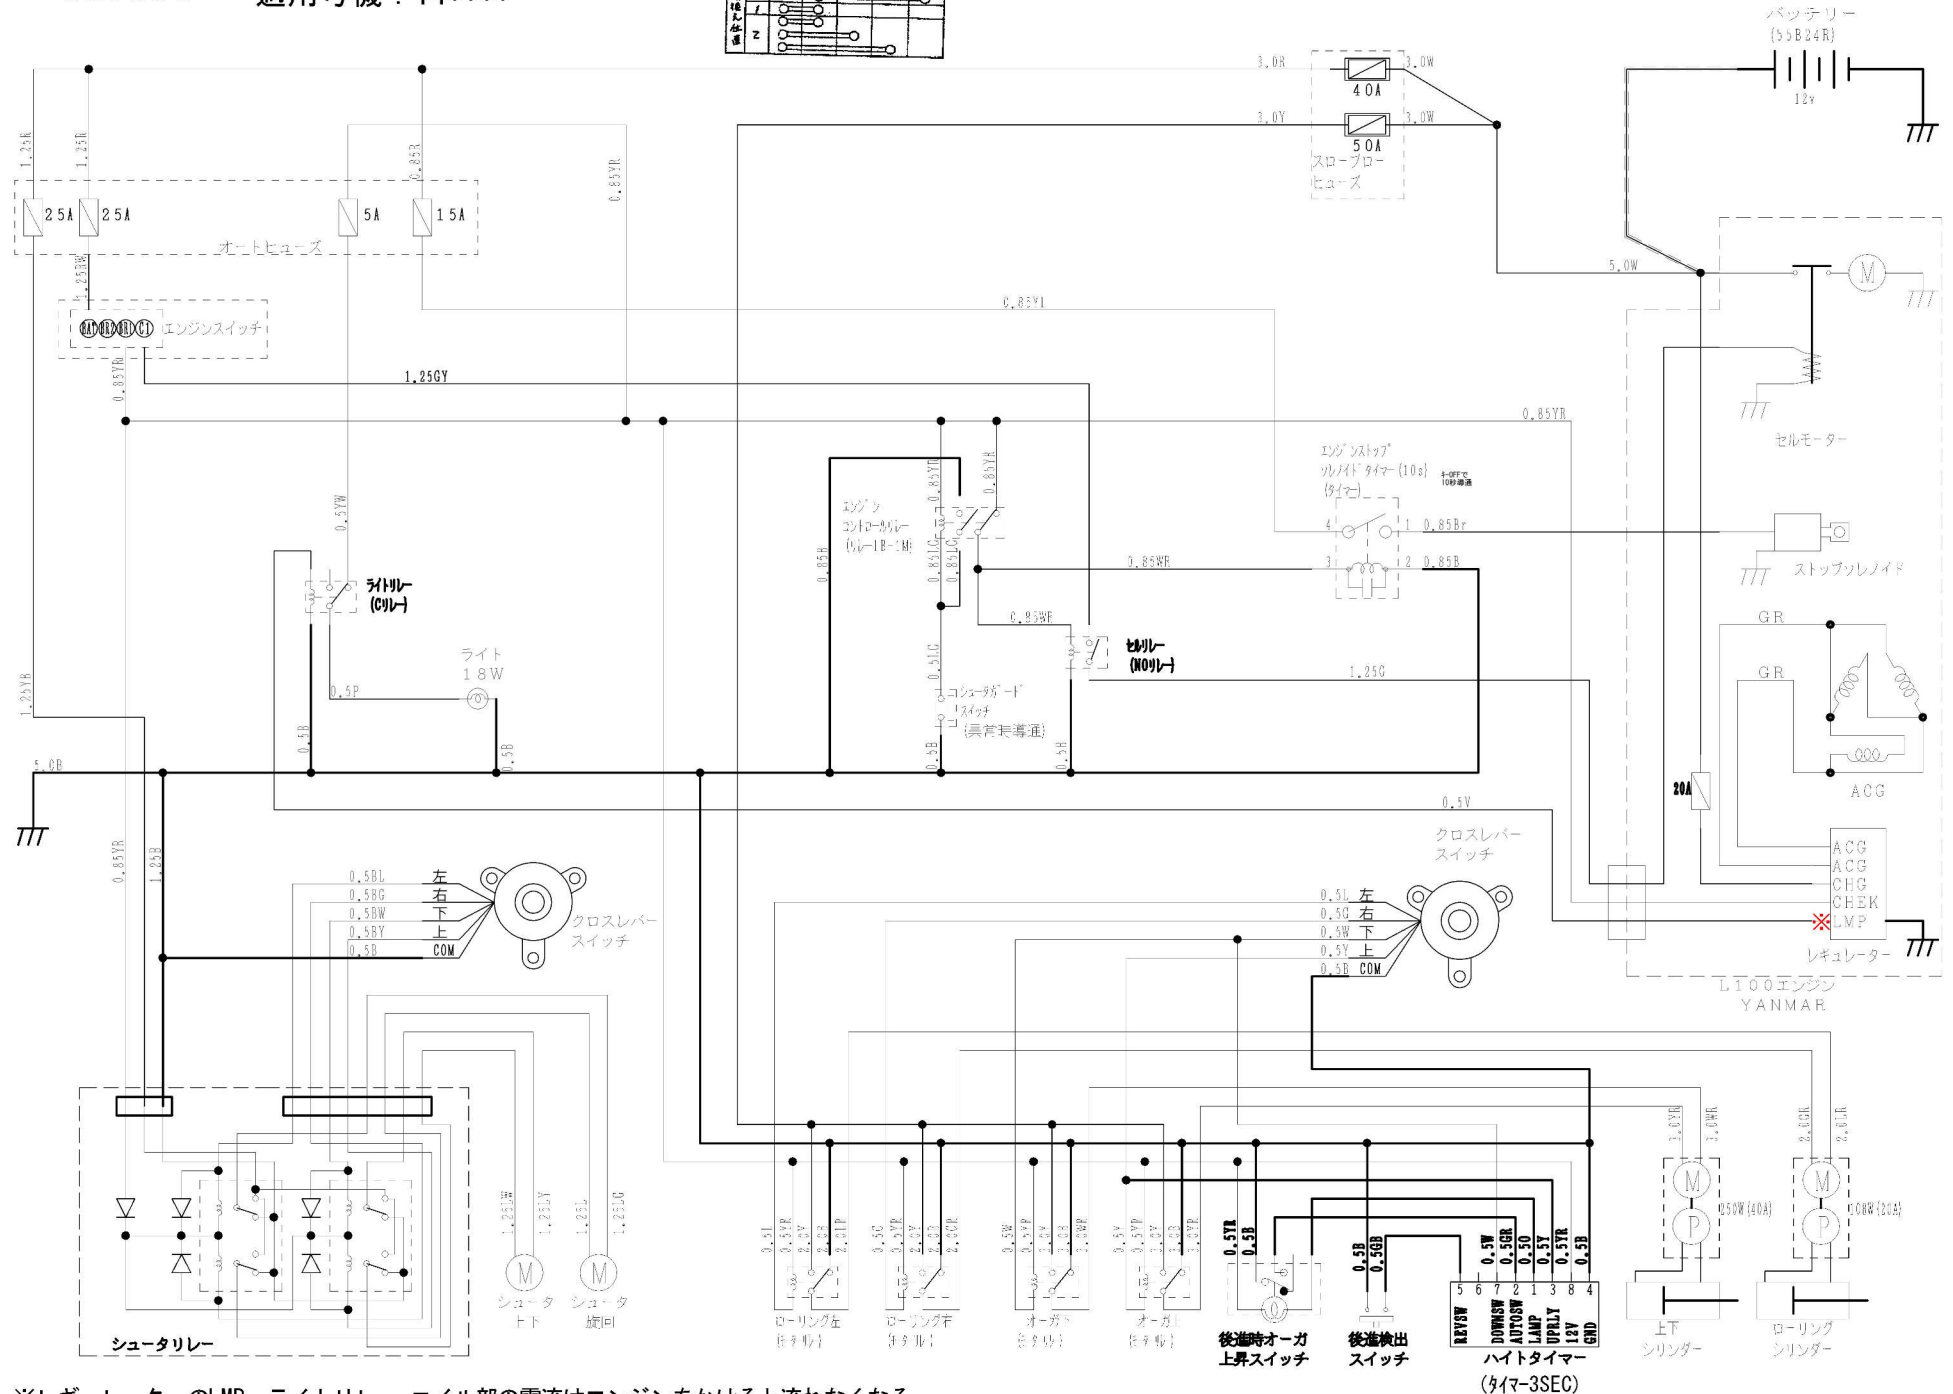

品名	規格	標準記号	実用記号	実用記号	実用記号	実用記号	実用記号	実用記号	実用記号
①	②	③	④	⑤	⑥	⑦	⑧	⑨	⑩
①	②	③	④	⑤	⑥	⑦	⑧	⑨	⑩
①	②	③	④	⑤	⑥	⑦	⑧	⑨	⑩
①	②	③	④	⑤	⑥	⑦	⑧	⑨	⑩
①	②	③	④	⑤	⑥	⑦	⑧	⑨	⑩
①	②	③	④	⑤	⑥	⑦	⑧	⑨	⑩
①	②	③	④	⑤	⑥	⑦	⑧	⑨	⑩
①	②	③	④	⑤	⑥	⑦	⑧	⑨	⑩
①	②	③	④	⑤	⑥	⑦	⑧	⑨	⑩

※レギュレーターのLMP~ライトリレー コイル部の電流はエンジンをかけると流れなくなる。  
 ただし、チャージ異常の時には電流が流れるので、ボンネットライトが消えた場合はレギュレーターのチャージ異常を確認する。

SX1092

適用号機：14\*\*\*\*~

83100-A90-000

項目	記号	端子記号
電源	B	B
エンジン	E	E
ライト	L	L
シールド	S	S
その他	Z	Z

※レギュレーターのLMP~ライトリレー コイル部の電流はエンジンをかけると流れなくなる。  
 ただし、チャージ異常の時には電流が流れるので、ボンネットライトが消えた場合はレギュレーターのチャージ異常を確認する。